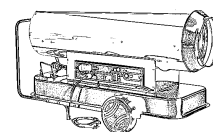

GENERATEUR FIOUL SUR CHARIOT

Utilisez du fioul rouge – Si GNR : rajouter un additif stabilisateur